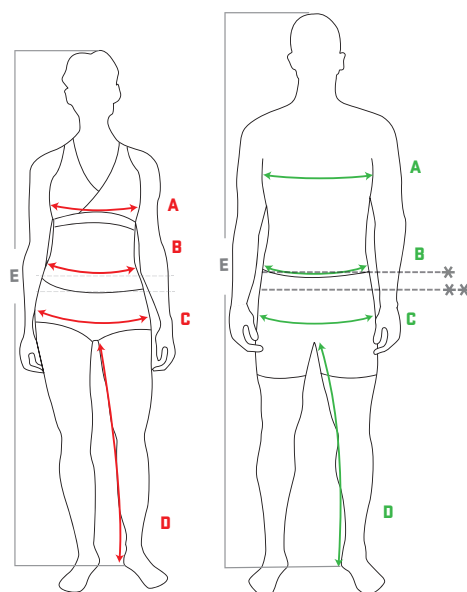

DAMESTØRRELSER

C: Normale hofter	XS		S		M		L	XL		XXL	3XL	
E: Lengde 168 cm (± 4 cm)	C30	C32	C34	C36	C38	C40	C42	C44	C46	C48	C50	C52
A Brystvidde	72	76	80	84	88	92	96	100	104	110	116	122
B Midjevidde	62	65	68	71	74	78	82	86	90	95	101	107
C Hoftevidde	84	87	90	93	96	99	102	106	110	115	120	
D Indre benlengde	77	77	77	78	79	80	81	82	83	83	83	

D: Bredere hofter	D19	D20	D21	D22	D23	D24	D25
E: Lengde 162 cm (± 4 cm)							
A Brystvidde	88	92	96	100	104	110	116
B Midjevidde	77	81	85	89	93	98	104
C Hoftevidde	102	105	108	112	116	121	126
D Indre benlengde	75	76	77	78	79	79	79