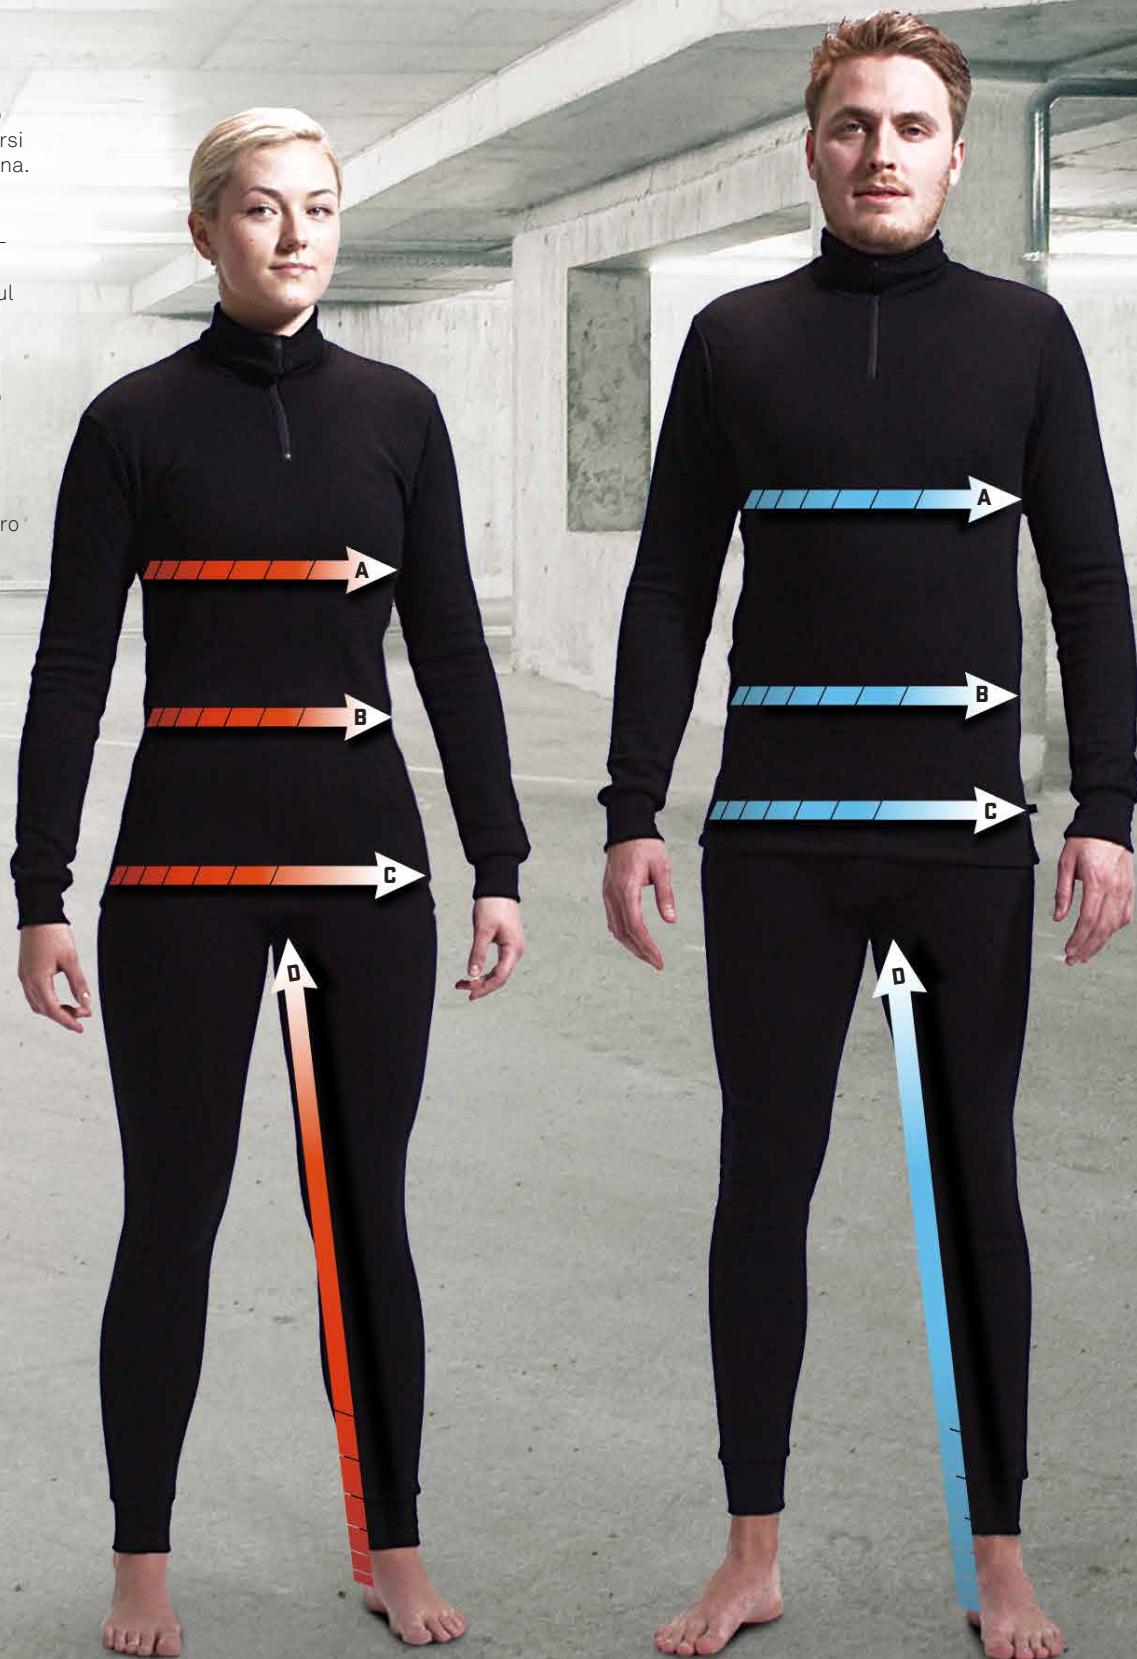

COSÌ TROVATE LA TAGLIA GIUSTA!

Prendere le misure secondo le istruzioni riportate di seguito. Indossare biancheria intima aderente, quando si misura. La larghezza è misurata intorno alla circonferenza. Verificare le taglie disponibili di ciascun capo, prima di effettuare l'ordine. Non tutte le taglie sono prodotte per ogni modello.

MISURATE COSÌ

A Petto

Misurare orizzontalmente sul punto più largo del petto / busto. Assicurarsi che il metro sia ben teso sulla schiena.

B Vita

Uomini e bambini: Misurare orizzontalmente all'altezza dell'ombelico
Donna: Misurare orizzontalmente sul punto più stretto della vita.

C Fianchi

Misurare orizzontalmente sul punto più largo dei fianchi.

D Interno gamba

Misurare dal cavallo sino al di sotto della caviglia. Assicurarsi che il metro sia ben teso.

TAGLIE UOMO

Taglie- (176-180 cm) Standard	XS		S	M		L	XL		XXL	3XL		4XL	5XL	6XL
	C42	C44	C46	C48	C50	C52	C54	C56	C58	C60	C62	C64	-	-
A Circonferenza petto	84	88	92	96	100	104	108	112	116	120	124	128	134	140
B Circonferenza vita	72	76	80	84	88	92	97	102	107	112	117	122	129	137
C Circonferenza fianchi	88	92	96	100	104	107	110	113	116	119	122	125	-	-
D Lunghezza cavallo	77	78	79	80	81	82	83	84	84	85	85	85	-	-