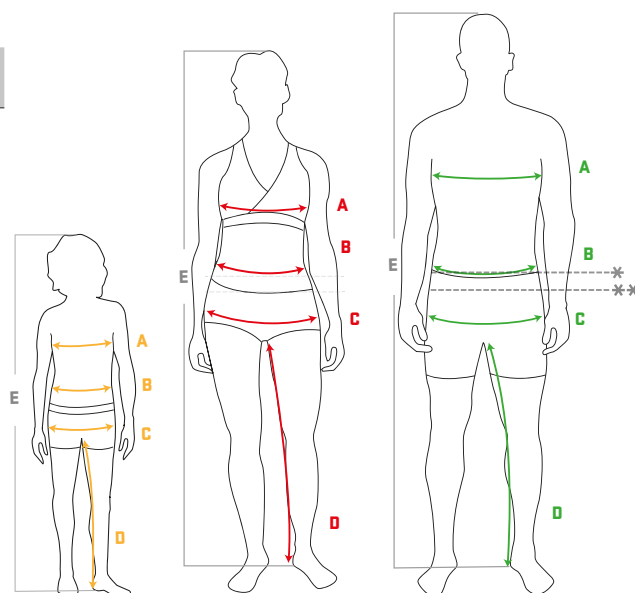

TAGLIE BAMBINI

Vita normale	98-	110-	122-	134-	146-	158-
E: Taglie standard	104	116	128	140	152	164
Età	4	6	8	10	12	14
A Circonferenza petto	55	58	62	67	73	79
B Circonferenza vita	52	54	55	56	63	66
C Circonferenza fianchi	58	62	66	72	79	85
D Lunghezza cavallo	40	48	56	63	70	77